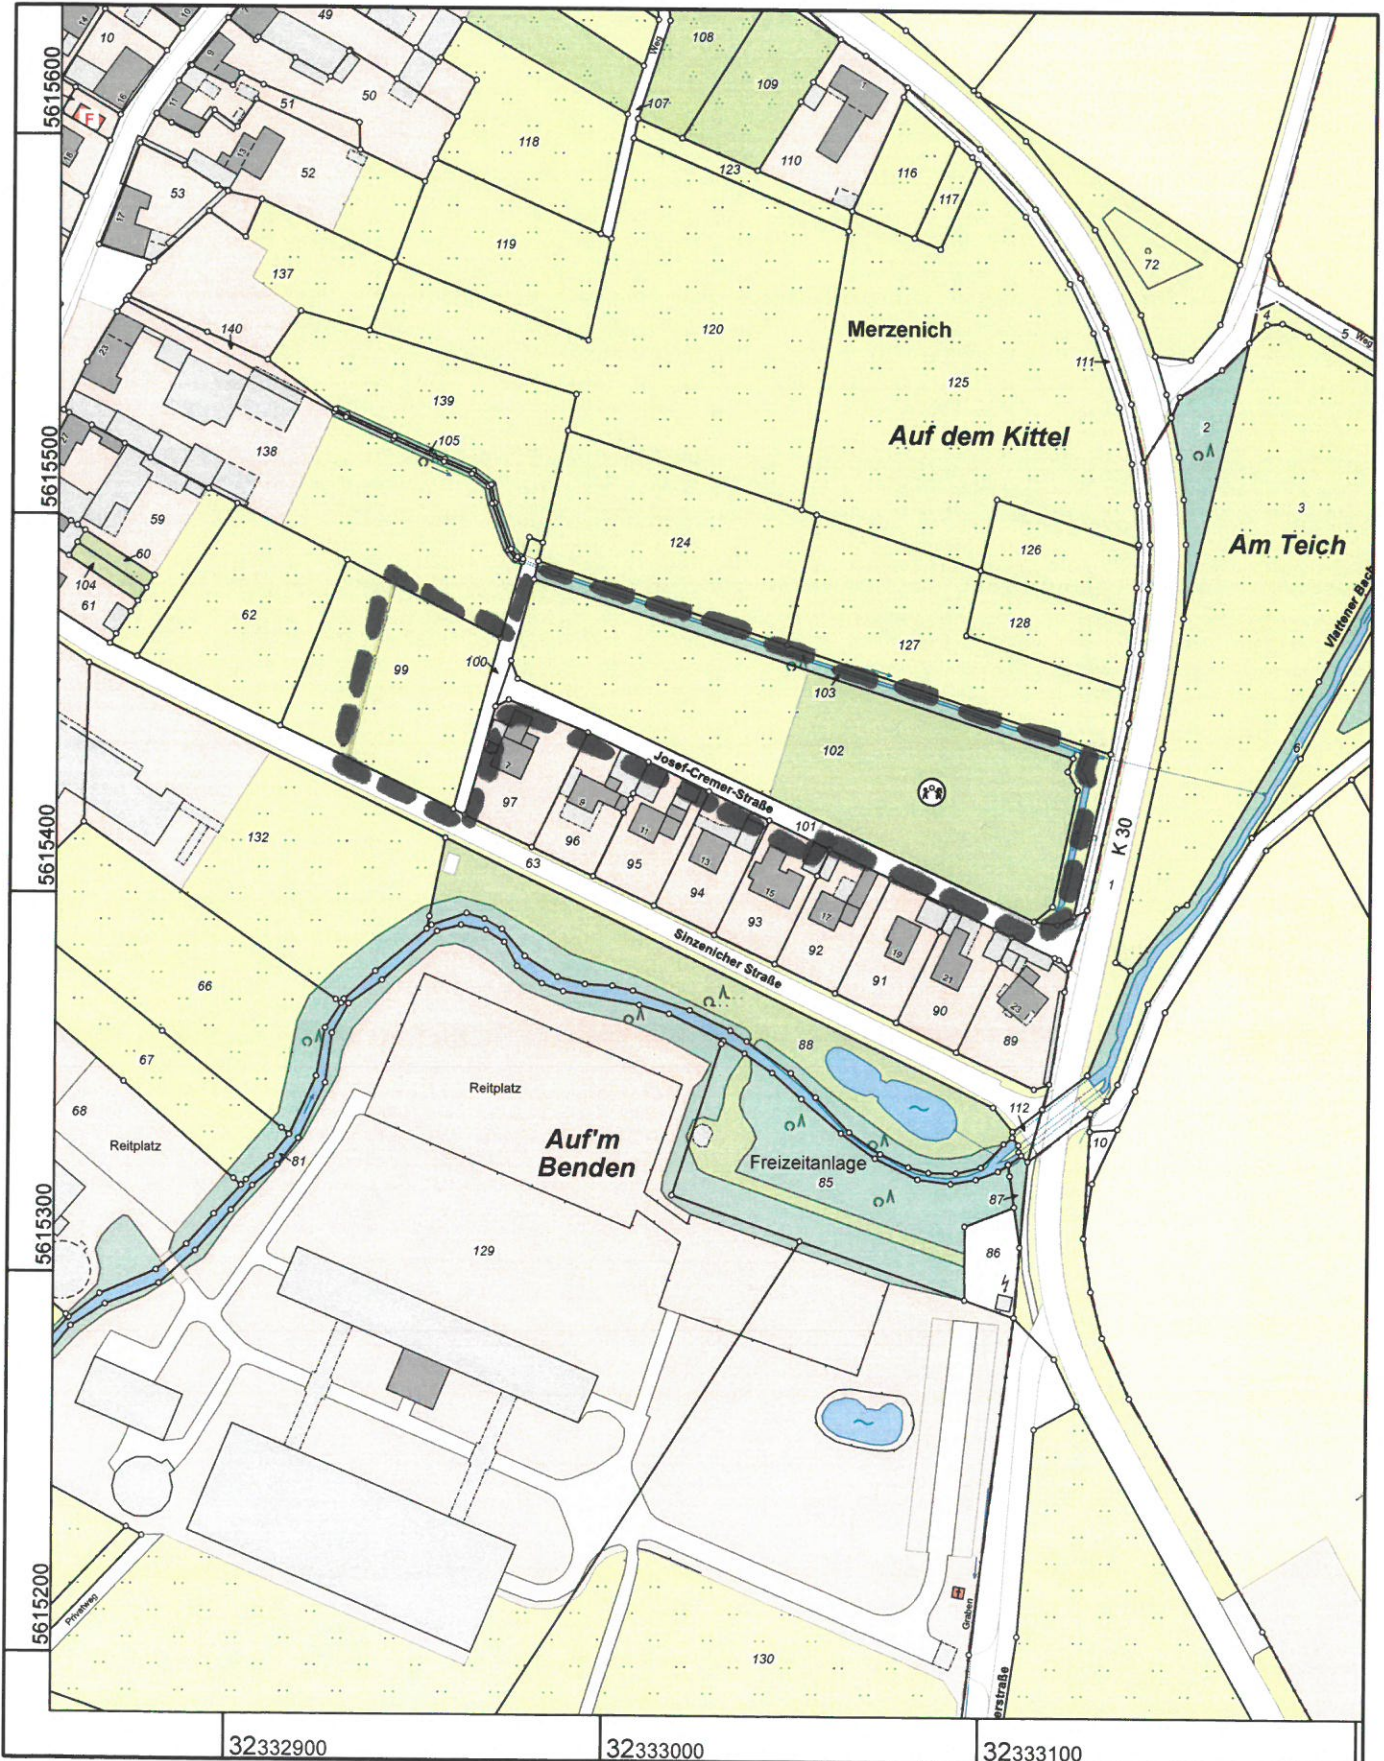

Kreis Euskirchen Katasteramt

Jülicher Ring 32
53879 Euskirchen

Auszug aus dem Liegenschaftskataster

Flurkarte NRW 1:2000

Flurstück: 94
Flur: 10
Gemarkung: Merzenich
Sinzenicher Straße 13, Zülpich

Erstellt: 08.09.2020
Zeichen:

32332900

32333000

32333100

Maßstab 1 : 2000

Gefertigt im Auftrag des Kreises Euskirchen durch: Zuelpich, Markt 21, 53909 Zülpich

Die Nutzung dieses Auszuges ist im Rahmen des § 11 (1) DVOzVermKatG NRW zulässig. Zuwiderhandlungen werden nach § 27 VermKatG NRW verfolgt.